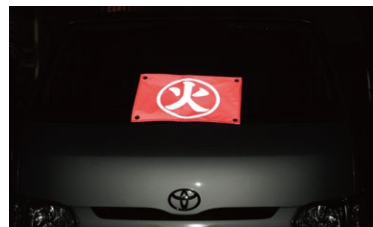

# リフレクターサイン

暗所にてカメラのフラッシュを焚いて撮影した映像です。

火薬類の運搬に関する法令により火薬類を運搬する車両は、火薬類の運搬中であることを明示するため標識をつけなければならないと定められています。

電力会社でも実績のある反射材を使った視認性に優れた標識になっています。

**素 材：**  
ガラスビーズ型反射レザー布（オレフィン系非塩ビ）

布製の標識に比べ、耐久力は劣ります。  
ただし、格段に視認性が上がる商品となります。