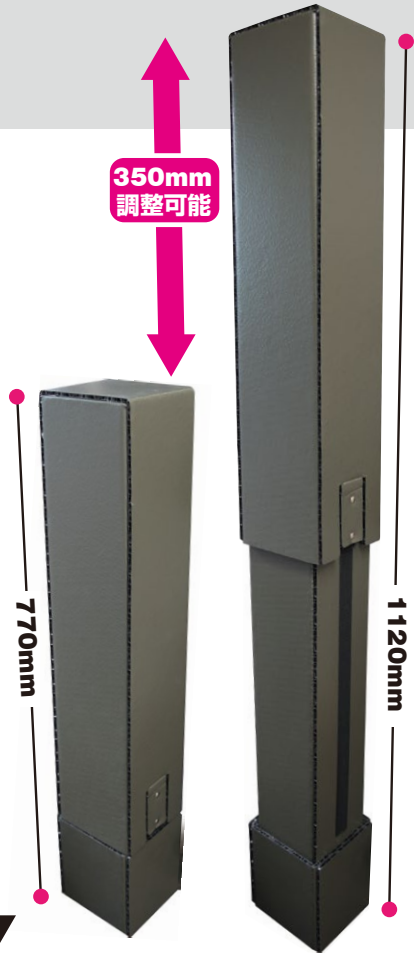

チューブケースI型

New

収納する内容物によって高さをフレキシブルに調整できる新しいケース
内径が100×100mmあり、長さも350mm延長出来るため、大きめの
地図なども十分に収納できるスペースがあります。段積み保管も出来る
よう取手やヒモなど突起物をなくしたシンプルなモデルになっています。

マジックテープで簡単に
高さ調整可能

ケースからはみ出してもOK
最大35cmまで延長可能

内寸 100×100mm

内部に一部接続材があるため、
立方体のモノを入れる場合は
95×95mm。

サイズ

外寸：140×125×770 ~ 1120mm
内寸：100×100×750 ~ 1100mm

商品名	部品番号	税別価格 (沖縄・離島除く)
チューブケースI型	KS-CC1	¥19,000

チューブケースII型

New

チューブケースI型の伸縮を排除し、内筒のみをケースにしたタイプ
長尺のモノを収納できるシンプルなケースです。
段積み保管も出来るよう取手やヒモなど突起物をなくしたシンプルな
モデルになっています。 **4本セットでの販売となります。**

上下はマジックテープの蓋になっており、
収納物を簡単に取り出せます。

棚に段積みしても、
ケースを取り出さずに
蓋を開けるだけで、
内容物を取り出せます。

内寸 100×100mm

内部に一部接続材があるため、
立方体のモノを入れる場合は
95×95mm。

	商品名	部品番号	税別価格 (北海道)	4本セット価格
①	チューブケースII型2000	KS-CC2-2000	¥42,000(44,000)	
②	チューブケースII型1500	KS-CC2-1500	¥36,000(38,000)	
③	チューブケースII型1000	KS-CC2-1000	¥32,800(34,800)	

サイズ

① 外寸：115×110×2030mm 内寸：100×100×2000mm
② 外寸：115×110×1530mm 内寸：100×100×1500mm
③ 外寸：115×110×1030mm 内寸：100×100×1000mm