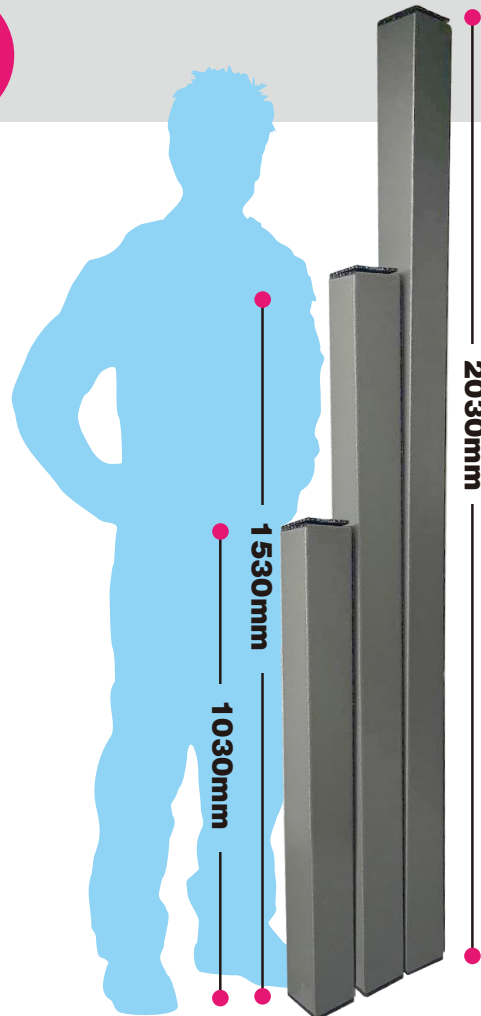

チューブケースI型

New

収納する内容物によって高さをフレキシブルに調整できる新しいケース
内径が100×100mmあり、長さも350mm延長出来るため、大きめの
地図なども十分に収納できるスペースがあります。段積み保管も出来る
よう取手やヒモなど突起物をなくしたシンプルなモデルになっています。

マジックテープで簡単に
高さ調整可能

ケースからはみ出してもOK
最大35cmまで延長可能

内寸 100×100mm

内部に一部接続材があるため、
立方体のモノを入れる場合は
95×95mm。

サイズ

外寸：140×125×770 ~ 1120mm
内寸：100×100×750 ~ 1100mm

商品名	部品番号	税別価格 (沖縄・離島除く)
チューブケースI型	KS-CC1	¥19,000

チューブケースII型

New

チューブケースI型の伸縮を排除し、内筒のみをケースにしたタイプ
長尺のモノを収納できるシンプルなケースです。
段積み保管も出来るよう取手やヒモなど突起物をなくしたシンプルな
モデルになっています。 **4本セットでの販売となります。**

上下はマジックテープの蓋になっており、
収納物を簡単に取り出せます。

棚に段積みしても、
ケースを取り出さずに
蓋を開けるだけで、
内容物を取り出せます。

内寸 100×100mm

内部に一部接続材があるため、
立方体のモノを入れる場合は
95×95mm。

	商品名	部品番号	税別価格 (北海道)	4本セット価格
①	チューブケースII型2000	KS-CC2-2000	¥42,000(44,000)	
②	チューブケースII型1500	KS-CC2-1500	¥36,000(38,000)	
③	チューブケースII型1000	KS-CC2-1000	¥32,800(34,800)	

サイズ

① 外寸：115×110×2030mm 内寸：100×100×2000mm
② 外寸：115×110×1530mm 内寸：100×100×1500mm
③ 外寸：115×110×1030mm 内寸：100×100×1000mm