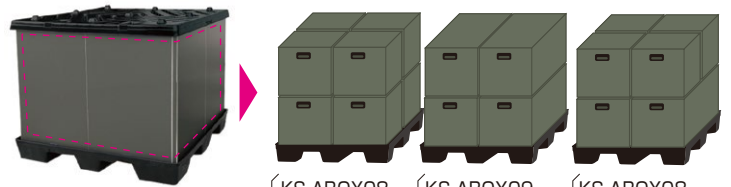

## オーバーラップ仕様も可能（底のみ）

通常仕様の底に比べて、底を二重構造にしたのがオーバーラップ仕様です。通常仕様と比べ底抜けの心配がなく、通常仕様より重量物の収納が可能です。

※どのモデルもオーバーラップ仕様にする事が出来ます。ご相談ください。（別途御見積り※蓋・底部両方も可能）

オーバーラップ仕様なら底抜けの心配なし！

## デカボ・ユニパックに最適モデル

KS-ABOX08・KS-ABOX09モデルはデカボ 1000、ユニパック 1000 に無駄なく収納することを目的に設計されています。

KS-ABOX08 8個収納の場合  
KS-ABOX09 4個収納の場合  
KS-ABOX08 4個収納  
KS-ABOX09 2個収納の場合

デカボ 1000、ユニパック 1000 以外ではピッタリ収まりません。

本体カラーは OD BK WT GY YE BL から選び頂けます。