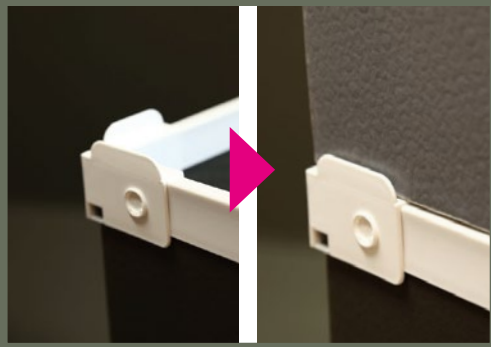

C-T ボックス

底抜けの心配がないヤッコ型の収納 BOX
段重ねしても崩れないコーナー付き

貫通取っ手
標準装備

■段積み可能なコーナー形状

■四隅にロック式コーナー

■ロック解除でコンパクトに

■オプションも可能

お客様のご要望に合わせて
オプションの追加も可能です。
(別途お見積もり)

- ・天蓋追加
- ・オリジナル寸法 等

■豊富なカラーバリエーション

本体の色は左記カラー
から選択が可能です。
発注の際は必ずカラー
をご指定下さい。
無記入の場合は標準色
の OD となります。

例) 黒の場合
KS-CT01BK

OD (オーディー)	BK (黒)	W (白)
GR (グレー)	Y (黄)	BL (青)

サイズ・価格

本体カラーは OD ■ BK ■ W ■ GR ■ Y ■ BL ■ からお選び頂けます。