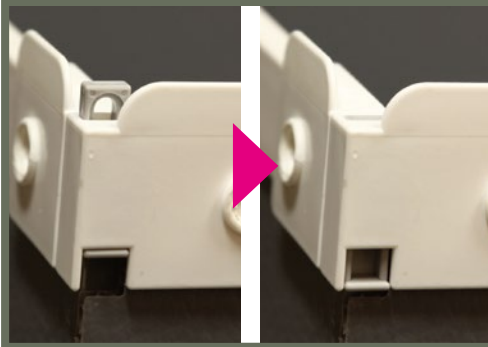

C-T ボックス

底抜けの心配がないヤッコ型の収納 BOX
段重ねしても崩れないコーナー付き

貫通取っ手
標準装備

■段積み可能なコーナー形状

■四隅にロック式コーナー

■ロック解除でコンパクトに

■オプションも可能

お客様のご要望に合わせて
オプションの追加も可能です。
(別途お見積もり)

- ・天蓋追加
- ・オリジナル寸法 等

■豊富なカラーバリエーション

本体の色は左記カラー
から選択が可能です。
発注の際は必ずカラー
をご指定下さい。
無記入の場合は標準色
の OD となります。

例) 黒の場合
KS-CT01BK

OD (オーディー)	BK (黒)	W (白)
GR (グレー)	Y (黄)	BL (青)

サイズ・価格

本体カラーは OD ■ BK ■ W ■ GR ■ Y ■ BL ■ からお選び頂けます。