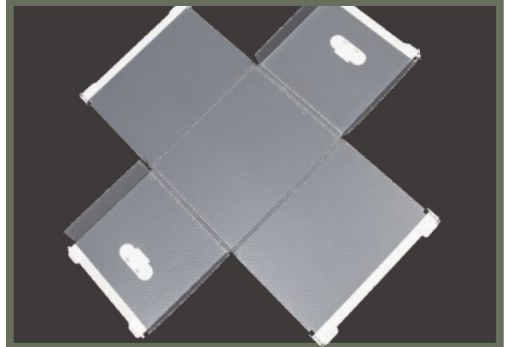

C-T ボックス

底抜けの心配がないヤッコ型の収納 BOX
段重ねしても崩れないコーナー付き

貫通取っ手
標準装備

■段積み可能なコーナー形状

■四隅にロック式コーナー

■ロック解除でコンパクトに

■オプションも可能

お客様のご要望に合わせて
オプションの追加も可能です。
(別途お見積もり)

- ・天蓋追加
- ・オリジナル寸法 等

■豊富なカラーバリエーション

本体の色は左記カラー
から選択が可能です。
発注の際は必ずカラー
をご指定下さい。
無記入の場合は標準色
の OD となります。

例) 黒の場合
KS-CT01BK

OD (オーディー)	BK (黒)	W (白)
GR (グレー)	Y (黄)	BL (青)

サイズ・価格

本体カラーは OD ■ BK ■ W ■ GR ■ Y ■ BL ■ からお選び頂けます。