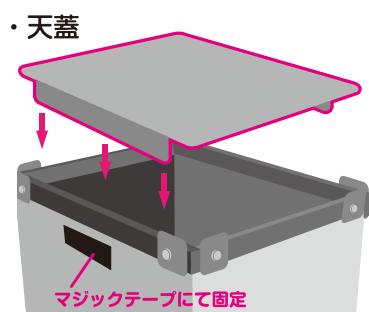

C-T ボックス

底抜けの心配がないヤッコ型の収納 BOX
段重ねしても崩れないコーナー付き

貫通取っ手
標準装備

■段積み可能なコーナー形状

■四隅にロック式コーナー

■ロック解除でコンパクトに

■オプションも可能

お客様のご要望に合わせて
オプションの追加も可能です。
(別途お見積もり)

- ・天蓋追加
- ・オリジナル寸法 等

■豊富なカラーバリエーション

本体の色は左記カラー
から選択が可能です。
発注の際は必ずカラー
をご指定下さい。
無記入の場合は標準色
の OD となります。

例) 黒の場合
KS-CT01BK

OD (オーディー)	BK (黒)	W (白)
GR (グレー)	Y (黄)	BL (青)

サイズ・価格

本体カラーは OD ■ BK ■ W ■ GR ■ Y ■ BL ■ からお選び頂けます。

商品名	品番	サイズ (W×D×H)	単価 (税別) ※1		発注単位 ※2	備考
			標準価格	北海道価格		
C-T ボックス	KS-CT01	320×230×260mm	¥7,200	¥7,650	合計10個以上 でのご注文をお 願いたします。 ※10個以下の場合 は送料が発生する 場合があります。	A4 収納サイズ
	KS-CT02	450×320×230mm	¥7,750	¥8,200		A3 収納サイズ (A4: 2列)
	KS-CT03	430×320×260mm	¥8,200	¥9,250		
	KS-CT04	400×300×300mm	¥8,200	¥8,700		
	KS-CT05	400×400×400mm	¥8,700	¥9,200		
	KS-CT06	450×450×400mm	¥9,000	¥9,800		
	KS-CT07	750×500×400mm	¥9,800	¥10,800		毛布等の収納に最適なサイズ