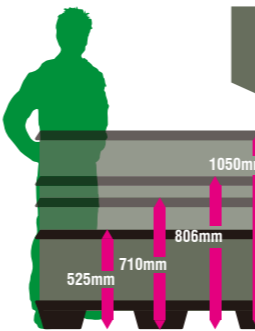

価格はお問い合わせ下さい。

20ft コンテナに適したサイズのデカボ

デカボ YD

外寸
W: 1150mm
D: 1118mm
H: 710/1050mm
内寸
W: 1075mm
D: 1050mm
H: 474/814mm

	部品番号	税別価格 (標準 (北海道))
カバー	YD-4445C	
スリーブ	710mm YD-710H (OD,BK,W)	
	1050mm YD-1050H (OD,BK,W)	
パレット	YD-4445P	
底板	YD-4445S (OD,BK,W,GR)	

価格はお問い合わせ下さい。

長方形のデカボ 特大型に2列で積載可能なデカボ

デカボ KD

外寸
W: 1220mm
D: 1016mm
H: 710/1050mm
内寸
W: 1145mm
D: 940mm
H: 499/839mm

	部品番号	税別価格 (標準 (北海道))
カバー	KD-4048C	
スリーブ	710mm KD-710H (OD,BK,W)	
	1050mm KD-1050H (OD,BK,W)	
パレット	KD-4048P	
底板	KD-4048S (OD,BK,W,GR)	

価格はお問い合わせ下さい。

高さの種類が豊富なデカボ

デカボ QD

外寸
W: 1320mm
D: 914mm
H: 525/710/806/1050mm
内寸
W: 1245mm
D: 845mm
H: 319/504/600/844mm

	部品番号	税別価格 (標準 (北海道))
カバー	QD-3652C	
	525mm QD-525H (OD,BK,W)	
	710mm QD-710H (OD,BK,W)	
	806mm QD-806H (OD,BK,W)	
スリーブ	1050mm QD-1050H (OD,BK,W)	
	QD-1050H (OD,BK,W)	
パレット	QD-3652P	
底板	QD-3652S (OD,BK,W,GR)	

価格はお問い合わせ下さい。

一番大きなデカボ 20ft コンテナに適したサイズのデカボ

デカボ UD

外寸
W: 1470mm
D: 1150mm
H: 710/1050mm
内寸
W: 1390mm
D: 1090mm
H: 611/854mm

	部品番号	税別価格 (標準 (北海道))
カバー	UD-4558C	
	710mm UD-710H (OD,BK,W)	
	1050mm UD-1050H (OD,BK,W)	
パレット	UD-4558P	
底板	UD-4558S (OD,BK,W,GR)	