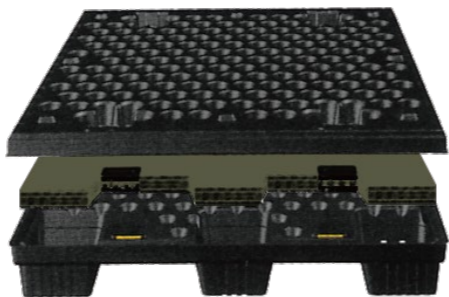

デカボ

国内物流・国内訓練等に最適な
梱包資材

直接フォークリフトで
運搬ができます！

カバー

スリーブ

パレット

折りたたんでコンパクトに！

デカボ仕様・価格一覧

小型のパーツや工具等を収納、輸送するのに最適なデカボ

デカボ K-BOX

外寸
W: 745mm
D: 665mm
H: 600mm
内寸
W: 680mm
D: 600mm
H: 417mm

	部品番号	税別価格 (標準 (北海道))
カバー	KB-C	
スリーブ	KB-430H (OD,BK,W)	
パレット	KB-P	
底板	KB-S (OD,BK,W,GR)	

価格はお問い合わせ下さい。

※2018年10月より下記価格に改訂となります。
※スリーブ、底板の色指定がない場合は OD 色となります。

正方形のデカボ 航空機パレットの積付けに適したデカボ

デカボ 1000

外寸
W: 1000mm
D: 1000mm
H: 1000mm
内寸
W: 932mm
D: 925mm
H: 764mm

	部品番号	税別価格 (標準 (北海道))
カバー	SB-1000C	
スリーブ	SB-1000H (OD,BK,W)	
パレット	SB-1000P	
底板	SB-1000S (OD,BK,W,GR)	
デカボカバー	SB-1000DC	

価格はお問い合わせ下さい。

20ft コンテナに適したサイズのデカボ

デカボ YD

外寸
W: 1150mm
D: 1118mm
H: 710/1050mm
内寸
W: 1075mm
D: 1050mm
H: 474/814mm

	部品番号	税別価格 (標準 (北海道))
カバー	YD-4445C	
スリーブ	710mm YD-710H (OD,BK,W)	
	1050mm YD-1050H (OD,BK,W)	
パレット	YD-4445P	
底板	YD-4445S (OD,BK,W,GR)	