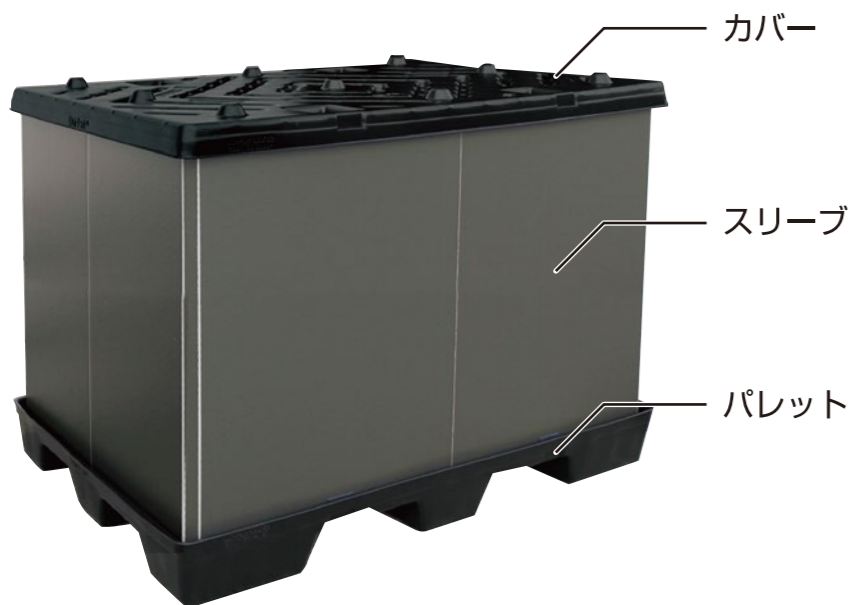

デカボ

国内物流・国内訓練等に最適な
梱包資材

直接フォークリフトで
運搬ができます！

カバー

スリーブ

パレット

折りたたんでコンパクトに！

デカボ仕様・価格一覧

小型のパーツや工具等を収納、輸送するのに最適なデカボ

デカボ K-BOX

外寸
W: 745mm
D: 665mm
H: 600mm
内寸
W: 680mm
D: 600mm
H: 417mm

	部品番号	税別価格 (標準 (北海道))
カバー	KB-C	
スリーブ	KB-430H (OD,BK,W)	
パレット	KB-P	
底板	KB-S (OD,BK,W,GR)	

価格はお問い合わせ下さい。

※2018年10月より下記価格に改訂となります。
※スリーブ、底板の色指定がない場合は OD 色となります。

正方形のデカボ 航空機パレットの積付けに適したデカボ

デカボ 1000

外寸
W: 1000mm
D: 1000mm
H: 1000mm
内寸
W: 932mm
D: 925mm
H: 764mm

	部品番号	税別価格 (標準 (北海道))
カバー	SB-1000C	
スリーブ	SB-1000H (OD,BK,W)	
パレット	SB-1000P	
底板	SB-1000S (OD,BK,W,GR)	
デカボカバー	SB-1000DC	

価格はお問い合わせ下さい。

20ft コンテナに適したサイズのデカボ

デカボ YD

外寸
W: 1150mm
D: 1118mm
H: 710/1050mm
内寸
W: 1075mm
D: 1050mm
H: 474/814mm

	部品番号	税別価格 (標準 (北海道))
カバー	YD-4445C	
スリーブ	710mm YD-710H (OD,BK,W)	
	1050mm YD-1050H (OD,BK,W)	
パレット	YD-4445P	
底板	YD-4445S (OD,BK,W,GR)	