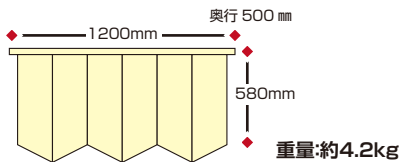

ギザギザデスク

連結は簡単な
マジックテープ

重量は
会議用長テーブル
に比べ
約 **1/2**

軽量・コンパクトな組み立て式の机

◆一括購入の場合	品番	税別合計金額 (北海道価格)
ギザギザデスク (大)	KS-GIZA700-SET	30,000 円 (32,000 円)

	商品名	部品番号	税別価格 (北海道価格)
1	ギザギザデスク(大)天板	KS-G01(OD,BK,WT)	¥13,000(¥14,000)
2	ギザギザデスク(大)脚部	KS-G02(OD,BK,WT)	¥17,000(¥18,000)

◆一括購入の場合	品番	税別合計金額 (北海道価格)
ギザギザデスク (小)	KS-GIZA580-SET	21,500 円 (23,500 円)

	商品名	部品番号	税別価格 (北海道価格)
1	ギザギザデスク(小)天板	KS-G03(OD,BK,WT)	¥8,900(¥9,900)
2	ギザギザデスク(小)脚部	KS-G04(OD,BK,WT)	¥12,600(13,600)

サイズ

ギザギザデスク大・小ともにご注文の際は 1 ~ 2 すべてご注文ください。