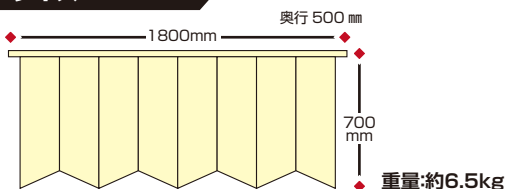

ギザギザデスク

連結は簡単な
マジックテープ

重量は
会議用長テーブル
に比べ
約 **1/2**

軽量・コンパクトな組み立て式の机

◆一括購入の場合	品番	税別合計金額 (北海道価格)
ギザギザデスク (大)	KS-GIZA700-SET	30,000 円 (32,000 円)

	商品名	部品番号	税別価格 (北海道価格)
1	ギザギザデスク(大)天板	KS-G01(OD,BK,WT)	¥13,000(¥14,000)
2	ギザギザデスク(大)脚部	KS-G02(OD,BK,WT)	¥17,000(¥18,000)

◆一括購入の場合	品番	税別合計金額 (北海道価格)
ギザギザデスク (小)	KS-GIZA580-SET	21,500 円 (23,500 円)

	商品名	部品番号	税別価格 (北海道価格)
1	ギザギザデスク(小)天板	KS-G03(OD,BK,WT)	¥8,900(¥9,900)
2	ギザギザデスク(小)脚部	KS-G04(OD,BK,WT)	¥12,600(13,600)

サイズ

ギザギザデスク大・小ともにご注文の際は 1 ~ 2 すべてご注文ください。