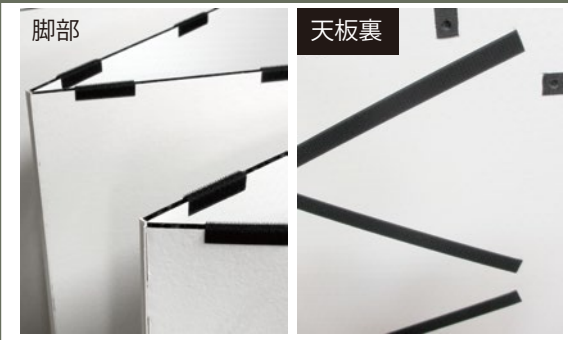

ギザギザデスク

軽量・コンパクトな
組み立て式の机

重量は
会議用長テーブル
に比べ
約 **1/2**

■折畳み可能

■天板との連結は簡単なマジックテープ

仕様・価格一覧

ギザギザデスク (大) 合計金額 (北海道価格) **25,200 円 (27,200 円)** ◆一括購入の場合 **KS-GIZA700-SET**

商品名	部品番号	寸法	税別価格【()内北海道価格】※1	発注単位
ギザギザデスク(大)天板	KS-G01 (OD,BK,W)	1800×500mm	¥10,500(¥11,500)	1枚~
ギザギザデスク(大)脚部	KS-G02 (OD,BK,W)	H700mm	¥14,700(¥15,700)	1枚~