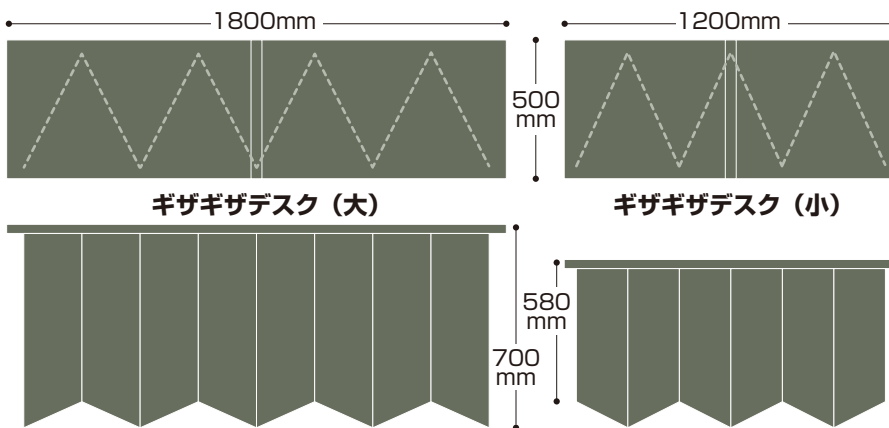

ギザギザデスク

軽量・コンパクトな
組み立て式の机

重量は
会議用長テーブル
に比べ
約 **1/2**

■折畳み可能

■天板との連結は簡単なマジックテープ

仕様・価格一覧

ギザギザデスク (大) 合計金額 (北海道価格) **25,200 円 (27,200 円)** ◆一括購入の場合 **KS-GIZA700-SET**

商品名	部品番号	寸法	税別価格【()内北海道価格】※1	発注単位
ギザギザデスク(大)天板	KS-G01 (OD,BK,W)	1800×500mm	¥10,500(¥11,500)	1枚~
ギザギザデスク(大)脚部	KS-G02 (OD,BK,W)	H700mm	¥14,700(¥15,700)	1枚~

本体重量
6.5kg

ギザギザデスク (小) 合計金額 (北海道価格) **17,850 円 (20,000 円)** ◆一括購入の場合 **KS-GIZA580-SET**

商品名	部品番号	寸法	税別価格【()内北海道価格】※1	発注単位
ギザギザデスク(小)天板	KS-G03 (OD,BK,W)	1200×500mm	¥7,350(¥8,500)	1枚~
ギザギザデスク(小)脚部	KS-G04 (OD,BK,W)	H580mm	¥10,500(11,500)	1枚~