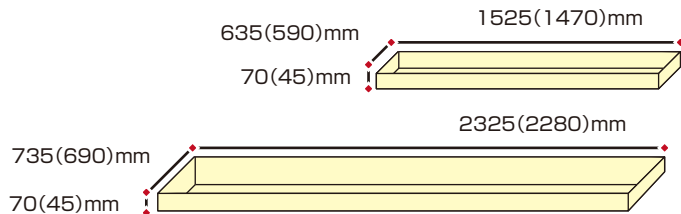

ガラス運搬ケース

車両の交換用ガラスに合わせた専用ケースです。輸送しやすく、ガラスをしっかりと保護します。内装材を組み合わせることで5,6種類のガラス寸法に適合できます。

2022年8月改定価格

◆一括購入の場合	品番	合計金額 (北海道価格)
ガラス用ケース (小)	KS-GL01-SET	53,600円 (56,000円)
ガラス用ケース (大)	KS-GL02-SET	59,400円 (62,200円)

商品名	部品番号	税別価格 (北海道価格)
ガラス用ケース (小) 本体	KS-GL01A	¥13,400 (¥14,000)
ガラス用ケース (小) 蓋	KS-GL01B	¥13,400 (¥14,000)
ガラス用ケース (小) 内装1	KS-GL01C	¥13,400 (¥14,000)
ガラス用ケース (小) 内装2	KS-GL01D	¥13,400 (¥14,000)
ガラス用ケース (大) 本体	KS-GL02A	¥14,850 (¥15,550)
ガラス用ケース (大) 蓋	KS-GL02B	¥14,850 (¥15,550)
ガラス用ケース (大) 内装1	KS-GL02C	¥14,850 (¥15,550)
ガラス用ケース (大) 内装2	KS-GL02D	¥14,850 (¥15,550)

ご注文の際は4項目をすべてご注文ください。

サイズ 外寸(内寸)

※これらの商品価格、送料の注意点については Web ページ内送料について参照