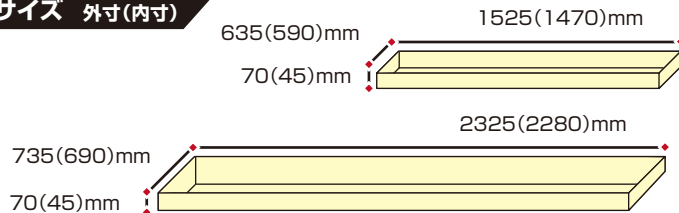

# ガラス運搬ケース

車両の交換用ガラスに合わせた専用ケースです。  
輸送しやすく、ガラスをしっかり保護します。  
内装材を組み合わせることで5,6種類のガラス寸法に適合できます。

◆一括購入の場合	品番	合計金額 (北海道価格)
ガラス用ケース (小)	KS-GL01-SET	58,800 円 (60,800 円)
ガラス用ケース (大)	KS-GL02-SET	65,200 円 (67,200 円)

	商品名	部品番号	税別価格 (北海道価格)
1	ガラス用ケース (小) 本体	KS-GL01A	¥14,700 (¥15,200)
	ガラス用ケース (小) 蓋	KS-GL01B	¥14,700 (¥15,200)
	ガラス用ケース (小) 内装1	KS-GL01C	¥14,700 (¥15,200)
	ガラス用ケース (小) 内装2	KS-GL01D	¥14,700 (¥15,200)
2	ガラス用ケース (大) 本体	KS-GL02A	¥16,300 (¥16,800)
	ガラス用ケース (大) 蓋	KS-GL02B	¥16,300 (¥16,800)
	ガラス用ケース (大) 内装1	KS-GL02C	¥16,300 (¥16,800)
	ガラス用ケース (大) 内装2	KS-GL02D	¥16,300 (¥16,800)

ご注文の際は4項目をすべてご注文ください。

サイズ 外寸(内寸)

※こちらの見開きページの価格、送料の注意点については末頁参照