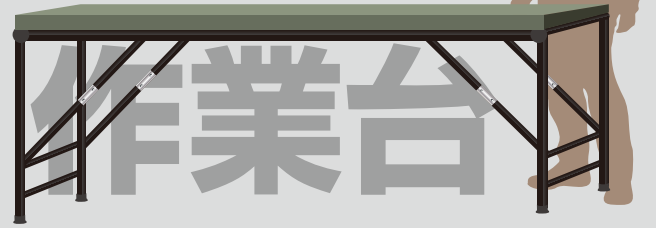

## 工夫次第で広がる運用

天板はマジックテープなので  
付け替え可能。

連結して使いたい場合は、  
針金やインシュロックで  
パイプを連結！

※連結のためのインシュロック等は付属しません。

## 兵棋台仕様・価格一覧

※輸送費・原材料の高騰により今カタログより仕様価格変更及び部品の分割が  
改定されております。ご了承ください。