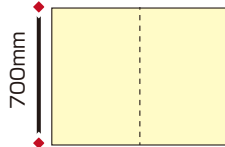

サイズ

(小)

640mm

460mm

(大)

900mm

700mm