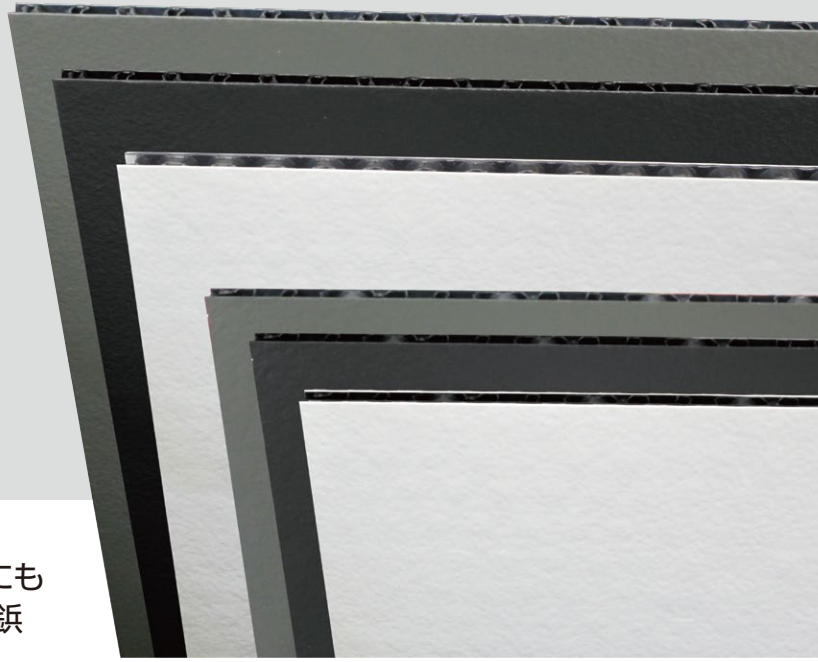

プラパール ボード

原版から断裁しただけの無加工品
お手軽に購入が可能

プラダンボードは合板に比べ、非常に軽く、曲げ剛性にも優れたボードです。軽量で持ち運びも容易なうえ、画鋸などを刺すことも可能です。また、耐水性があるので屋外で使用しても問題ありません。

- プラパールボード 3000 **厚さ 10mm**
- プラパールボード 1500 **厚さ 6mm**
- プラパールボード 900 **厚さ 5mm**

選べるカラー

右記の3色から選択が可能です。

軽量、高剛性なボード

板部は円柱状に真空形成したシートと上下2枚のシートを熱溶着させ、空気を密封した軽量で剛性の優れた3層構造中空積層板です。

サイズ・価格

1/2原版の方が作業工程が少ないのでオトクになっています。

▲厚さ公差 ± 7%

※価格、送料の注意点については末頁参照

商品名	部品番号	寸法(mm)		税別単価 (北海道価格)	最低発注数
		長さ	厚さ		
プラパールボード900(3×6版)	KS-PB900A(OD) ※ODのみ	1800×900	5	¥2,550(¥2,750)	合計10枚以上 でのご注文を お願いいたします。 ※10枚以下の場合 は送料が発生する 場合があります。
プラパールボード1500(3×6版)	KS-PB1500A(OD/BK/W)		6	¥4,100(¥4,400)	
プラパールボード3000(3×6版)	KS-PB3000A(OD/BK/W)		10	¥8,200(¥8,600)	
プラパールボード900(1/2原版)	KS-PB900B(OD) ※ODのみ	1580×1100	5	¥2,300(¥2,500)	
プラパールボード1500(1/2原版)	KS-PB1500B(OD/BK/W)	1600×1100	6	¥3,680(¥4,000)	
プラパールボード3000(1/2原版)	KS-PB3000B(OD/BK/W)		10	¥7,350(¥7,750)	