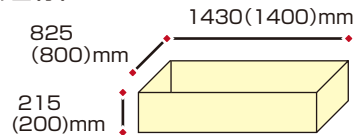

# 砂盤ケース

プラパールケース砂盤(大)  
活用例

◆一括購入の場合

	品番	合計金額 (北海道価格)
プラパールケース砂盤 (小)	KS-SB01-SET	63,000 円 (70,000 円)
プラパールケース砂盤 (大)	KS-SB02-SET	72,000 円 (79,000 円)

	商品名	部品番号	税別価格 (北海道価格)
1	プラパールケース砂盤 (小)本体	KS-SB01A	¥16,000 (¥18,000)
	プラパールケース砂盤 (小)蓋	KS-SB01B	¥16,000 (¥18,000)
	プラパールケース砂盤 (小)補助具	KS-SB01C	¥14,000 (¥16,000)
	プラパールケース砂盤 (小)その他	KS-SB01D	¥17,000 (¥18,000)
2	プラパールケース砂盤 (大)本体	KS-SB02A	¥17,000 (¥18,150)
	プラパールケース砂盤 (大)蓋	KS-SB02B	¥17,000 (¥18,150)
	プラパールケース砂盤 (大)補助具	KS-SB02C	¥15,000 (¥16,700)
	プラパールケース砂盤 (大)その他	KS-SB02D1 KS-SB02D2	¥11,500 (¥13,000)

## サイズ 外寸(内寸)

プラパールケース砂盤(小)

プラパールケース砂盤(大)