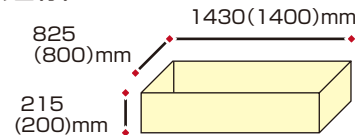

砂盤ケース

プラパールケース砂盤(大)
活用例

◆一括購入の場合
プラパールケース砂盤(小) 品番 **KS-SB01-SET** 合計金額(北海道価格) **53,000円**(56,000円)

	商品名	部品番号	税別価格(北海道価格)
1	プラパールケース砂盤(小)本体	KS-SB01A	¥14,000(¥14,500)
2	プラパールケース砂盤(小)蓋	KS-SB01B	¥12,000(¥12,500)
3	プラパールケース砂盤(小)ベルト	KS-SB01C	¥9,000(¥10,000)
4	プラパールケース砂盤(小)補強具	KS-SB01D1	¥9,000(¥9,500)
5	プラパールケース砂盤(小)その他	KS-SB01D2	¥9,000(¥9,500)

◆一括購入の場合
プラパールケース砂盤(大) 品番 **KS-SB02-SET** 合計金額(北海道価格) **74,000円**(77,000円)

	商品名	部品番号	税別価格(北海道価格)
1	プラパールケース砂盤(大)本体	KS-SB02A	¥17,000(¥17,500)
2	プラパールケース砂盤(大)蓋	KS-SB02B	¥16,000(¥17,000)
3	プラパールケース砂盤(大)ベルト	KS-SB02C	¥12,000(¥13,000)
4	プラパールケース砂盤(大)補強具	KS-SB02D1	¥15,000(¥15,500)
5	プラパールケース砂盤(大)その他	KS-SB02D2	¥14,000(¥14,000)

ご注文の際は1~5をすべてご注文ください。

サイズ 外寸(内寸)

プラパールケース砂盤(小)

プラパールケース砂盤(大)