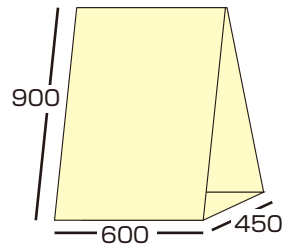

# 三角看板

自立する A 型の三角看板です。  
軽量で折り畳めるので、持ち運びや設置作業が  
簡単です。収納時にスペースもとりません。

刺し穴は残りますが  
画鋏もさせます!

商品名	品番	税別単価 (北海道価格)	最低発注数	サイズ (mm)
三角看板	KS-3K(OD,WT,BK)	¥11,200(¥12,500)	10枚以上	900×600×450

※軽量なので風に煽られます。屋外で設置の際は、必ず重し等で動かないようにしてください。

重量：約 4kg