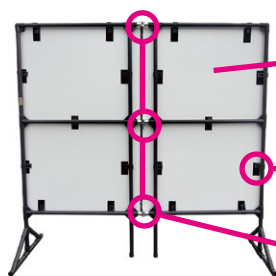

プロジェクタースクリーン

単焦点プロジェクターにも最適な
ブラパールボードを使ったスクリーン

リニューアル

PJSボードがブラテーション
ハードと同じEPSを入れた
歪みの少ないボードになりました。

スクリーンは18箇所の
マジックテープでしっかり固定

可動部分には6mmの
穴が空いていますが
付属品はありません。

※6mm未満のボルトや
棒を差し込めば
フレームをより安定
させることは可能です。

フレームは折りたたみ可能

ボードを外せば、
折りたんで
コンパクトに
収納できます。

◆一括購入の場合

プロジェクタースクリーン

品番

KS-PJ2-SET

合計金額 (北海道価格)

78,500 円 (81,000 円)

| | 商品名 | 部品番号 | 税別価格 (北海道価格) |
|---|----------------|----------|------------------|
| 1 | PJSパイプセット右 | KS-PJ201 | ¥16,500(¥17,000) |
| 2 | PJSパイプセット左 | KS-PJ202 | ¥16,500(¥17,000) |
| 3 | PJSパイプセット脚部 | KS-PJ203 | ¥15,500(¥16,000) |
| 4 | PJS接続部品、付属品セット | KS-PJ204 | ¥14,000(¥14,500) |
| 5 | PJSボード(ハードタイプ) | KS-PJ205 | ¥16,000(¥16,500) |