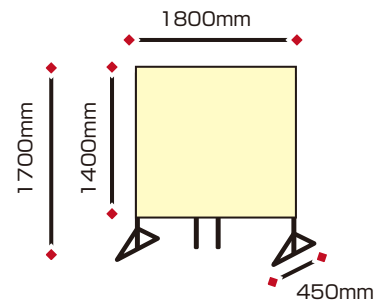

プラパール自立セット

プロジェクターのスクリーンや
掲示板など様々な目的で使える
自立型のプラパールボードです。

NEWS!

今カタログより
裏面は OD 色に
なります!

■使用例

短焦点プロジェクターを使っても歪みのない
映像を投影することができます。

ボードは2種類をご用意

ハードタイプ

折り線のない厚くて頑丈な1枚板のボードです。
短焦点プロジェクターを
投影する場合は、こちら
を必ずお選びください。

折りたたみタイプ

ボードを2つ折りに出来る
タイプです。

※若干ですが、中央に
折畳線が入ります。
通常のプロジェク
ター投影には影響
はありません。

△折りたたみタイプは「短焦点
プロジェクター」のスクリーンとしては
お使いになれません。
投影画像がゆがみます!

フレームは折りたたみ可能

18箇所マジック
テープでしっかり固定

可動部分には6mmの穴が
空いていますが付属品は
ありません。

※6mm未満のボルト
や棒を差し込めば
フレームをより安定
させることは可能
です。

◆一括購入の場合

プラパール自立セット (ハード)

品番

KS-PJ2A-SET

税別合計金額 (北海道価格)

95,000 円 (99,700 円)

プラパール自立セット (2つ折り)

KS-PJ2B-SET

95,000 円 (99,700 円)

サイズ

フレーム重量:約9kg

ボード重量:約8kg

	商品名	部品番号	税別価格 (北海道価格)
1	PJSパイプセット右	KS-PJ201	¥17,000 (¥17,800)
2	PJSパイプセット左	KS-PJ202	¥17,000 (¥17,800)
3	PJSパイプセット脚部	KS-PJ203	¥16,000 (¥16,800)
4	PJS接続部品	KS-PJ204A	¥14,500 (¥15,500)
5	PJS付属品セット	KS-PJ204B	¥13,000 (¥13,800)
6	PJSボード(ハードタイプ)	KS-PJ205	¥17,500 (¥18,000)
	PJSボード(折りたたみタイプ)	KS-PJ225	¥17,500 (¥18,000)

ご注文の際は1~6すべてご注文ください。

OPTION PARTS

PJSボード保護パネル

品番 **KS-PJ-GD**

税別合計金額 (北海道価格) **17,000 円 (18,000 円)**

輸送時にPJSボードを保護パネルで挟めば白い表面の
汚れを防げます。保護パネルは三つ折りに出来るので、
保管もスペースを取りません。ベルクロテープが同梱
されているので、お客様のスクリーンのベルクロに
合わせてお貼りください。

スクリーンを保護したイメージ図

表

裏