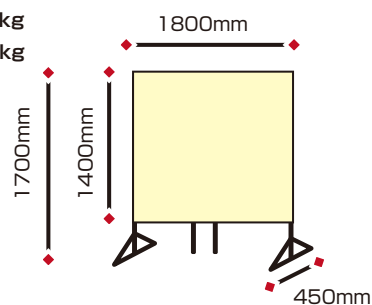

プロジェクタースクリーン

単焦点プロジェクターにも最適な
ブラパールボードを使ったスクリーン

リニューアル

PJSボードがブラテーション
ハードと同じEPSを入れた
歪みの少ないボードになりました。

スクリーンは18箇所の
マジックテープでしっかり固定

可動部分には6mmの
穴が空いていますが
付属品はありません。

※6mm未満のボルトや
棒を差し込めば
フレームをより安定
させることは可能です。

フレームは折りたたみ可能

ボードを外せば、
折りたんで
コンパクトに
収納できます。

◆一括購入の場合

プロジェクタースクリーン

品番

KS-PJ2-SET

合計金額 (北海道価格)

78,500 円 (81,000 円)

| | 商品名 | 部品番号 | 税別価格 (北海道価格) |
|---|----------------|----------|------------------|
| 1 | PJSパイプセット右 | KS-PJ201 | ¥16,500(¥17,000) |
| 2 | PJSパイプセット左 | KS-PJ202 | ¥16,500(¥17,000) |
| 3 | PJSパイプセット脚部 | KS-PJ203 | ¥15,500(¥16,000) |
| 4 | PJS接続部品、付属品セット | KS-PJ204 | ¥14,000(¥14,500) |
| 5 | PJSボード(ハードタイプ) | KS-PJ205 | ¥16,000(¥16,500) |

サイズ

フレーム重量:約9kg

ボード重量:約8kg

※価格、送料の注意点については末頁参照