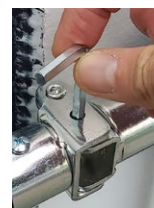

プロジェクタースクリーン

単焦点プロジェクターにも最適な
ブラパールボードを使ったスクリーン

リニューアル

PJSボードがブラテーション
ハードと同じEPSを入れた
歪みの少ないボードになりました。

スクリーンは18箇所の
マジックテープでしっかり固定

可動部分には6mmの
穴が空いていますが
付属品はありません。

※6mm未満のボルトや
棒を差し込めば
フレームをより安定
させることは可能です。

フレームは折りたたみ可能

ボードを外せば、
折りたんで
コンパクトに
収納できます。

◆一括購入の場合

プロジェクタースクリーン

品番

KS-PJ2-SET

合計金額 (北海道価格)

78,500 円 (81,000 円)

| | 商品名 | 部品番号 | 税別価格 (北海道価格) |
|---|----------------|----------|------------------|
| 1 | PJSパイプセット右 | KS-PJ201 | ¥16,500(¥17,000) |
| 2 | PJSパイプセット左 | KS-PJ202 | ¥16,500(¥17,000) |
| 3 | PJSパイプセット脚部 | KS-PJ203 | ¥15,500(¥16,000) |
| 4 | PJS接続部品、付属品セット | KS-PJ204 | ¥14,000(¥14,500) |
| 5 | PJSボード(ハードタイプ) | KS-PJ205 | ¥16,000(¥16,500) |