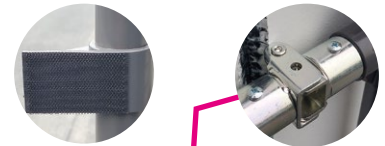

## フレームは折りたたみ可能

18箇所マジック  
テープでしっかり固定

可動部分には6mmの穴が  
空いていますが付属品は  
ありません。

※6mm未満のボルト  
や棒を差し込めば  
フレームをより安定  
させることは可能  
です。