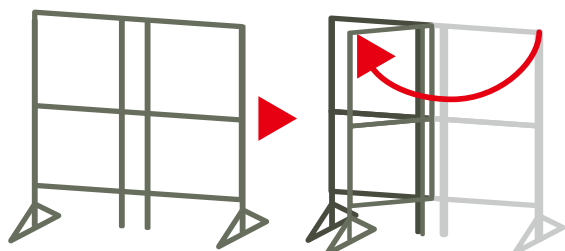

プロジェクタースクリーン

単焦点プロジェクターにも最適な
ブラパールボードを使ったスクリーン

リニューアル

PJSボードがブラテーション
ハードと同じEPSを入れた
歪みの少ないボードになりました。

スクリーンは18箇所の
マジックテープでしっかり固定

可動部分には6mmの
穴が空いていますが
付属品はありません。

※6mm未満のボルトや
棒を差し込めば
フレームをより安定
させることは可能です。

フレームは折りたたみ可能

ボードを外せば、
折りたんで
コンパクトに
収納できます。

◆一括購入の場合

プロジェクタースクリーン

品番

KS-PJ2-SET

合計金額 (北海道価格)

78,500 円 (81,000 円)

| | 商品名 | 部品番号 | 税別価格 (北海道価格) |
|---|----------------|----------|------------------|
| 1 | PJSパイプセット右 | KS-PJ201 | ¥16,500(¥17,000) |
| 2 | PJSパイプセット左 | KS-PJ202 | ¥16,500(¥17,000) |
| 3 | PJSパイプセット脚部 | KS-PJ203 | ¥15,500(¥16,000) |
| 4 | PJS接続部品、付属品セット | KS-PJ204 | ¥14,000(¥14,500) |
| 5 | PJSボード(ハードタイプ) | KS-PJ205 | ¥16,000(¥16,500) |