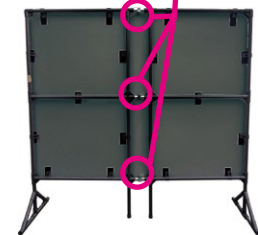

### 折りたたみタイプ

ボードを2つ折りに出来る  
タイプです。

※若干ですが、中央に  
折畳線が入ります。  
通常のプロジェク  
ター投影には影響  
はありません。

△折りたたみタイプは「短焦点  
プロジェクター」のスクリーンとしては  
お使いになれません。  
投影画像がゆがみます!

## フレームは折りたたみ可能

18箇所マジック  
テープでしっかり固定

可動部分には6mmの穴が  
空いていますが付属品は  
ありません。

※6mm未満のボルト  
や棒を差し込めば  
フレームをより安定  
させることは可能  
です。