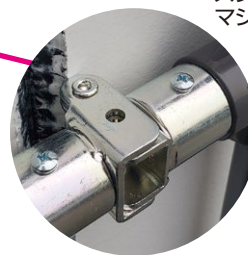

プロジェクタースクリーン

単焦点プロジェクターにも最適な
ブラパールボードを使ったスクリーン

リニューアル

PJSボードがブラテーション
ハードと同じEPSを入れた
歪みの少ないボードになりました。

スクリーンは18箇所の
マジックテープでしっかり固定

可動部分には6mmの
穴が空いていますが
付属品はありません。

※6mm未満のボルトや
棒を差し込めば
フレームをより安定
させることは可能です。

フレームは折りたたみ可能

ボードを外せば、
折りたんで
コンパクトに
収納できます。

◆一括購入の場合

プロジェクタースクリーン

品番

KS-PJ2-SET

合計金額 (北海道価格)

78,500 円 (81,000 円)

| | 商品名 | 部品番号 | 税別価格 (北海道価格) |
|---|----------------|----------|------------------|
| 1 | PJSパイプセット右 | KS-PJ201 | ¥16,500(¥17,000) |
| 2 | PJSパイプセット左 | KS-PJ202 | ¥16,500(¥17,000) |
| 3 | PJSパイプセット脚部 | KS-PJ203 | ¥15,500(¥16,000) |
| 4 | PJS接続部品、付属品セット | KS-PJ204 | ¥14,000(¥14,500) |
| 5 | PJSボード(ハードタイプ) | KS-PJ205 | ¥16,000(¥16,500) |