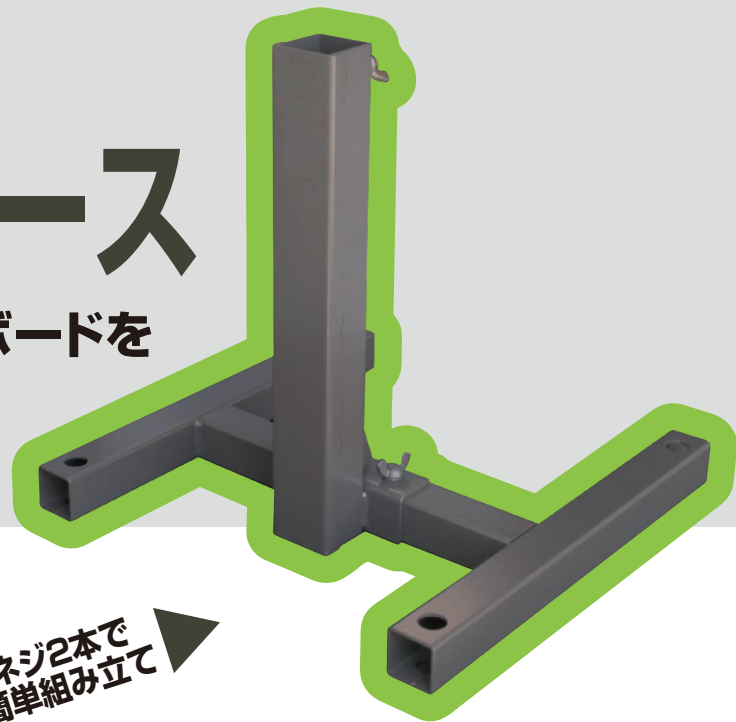

セイワオリジナル商品

ターゲットベース

角材等を利用してターゲットボードを固定できる土台です。

ネジ2本で
簡単組み立て

直径 45mm
までの角材 を挿入・固定することができます。

◆一括購入の場合		
ターゲットベース		
商品名	品番	合計金額
ターゲットベース(支柱A)	SS-TB01A	¥15,000
ターゲットベース(支柱B)	SS-TB01B	¥15,000
ターゲットベース(土台)	SS-TB02	¥17,000

支柱は2パーツ同時にご購入下さい。
支柱と土台は別々に購入することも可能です。

サイズ
重量：約 6kg

隠見モデル
鋭利開発中

隠見可動動画