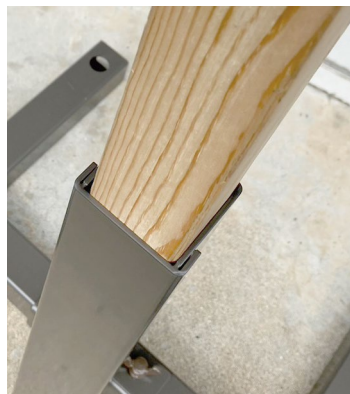

セイワオリジナル商品

ターゲットベース

角材等を利用してターゲットボードを固定できる土台です。

ネジ2本で
簡単組み立て

直径 45mm
までの角材 を挿入・固定することができます。

◆一括購入の場合		
ターゲットベース		
商品名	品番	合計金額
ターゲットベース(支柱A)	SS-TB01A	¥15,000
ターゲットベース(支柱B)	SS-TB01B	¥15,000
ターゲットベース(土台)	SS-TB02	¥17,000

支柱は2パーツ同時にご購入下さい。
支柱と土台は別々に購入することも可能です。

サイズ
重量：約 6kg

隠見モデル
鋭利開発中

隠見可動動画