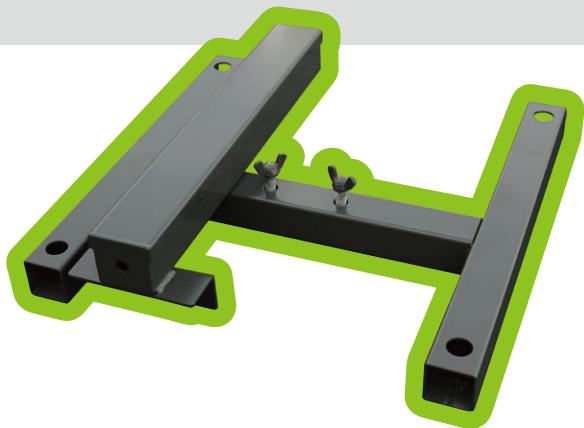

セイワオリジナル商品

ターゲットベース

角材等を利用してターゲットボードを固定できる土台です。

ネジ2本で
簡単組み立て

直径 45mm
までの角材 を挿入・固定することができます。

◆一括購入の場合		
ターゲットベース		
商品名	品番	合計金額
ターゲットベース(支柱A)	SS-TB01A	¥15,000
ターゲットベース(支柱B)	SS-TB01B	¥15,000
ターゲットベース(土台)	SS-TB02	¥17,000

支柱は2パーツ同時にご購入下さい。
支柱と土台は別々に購入することも可能です。

サイズ
重量：約 6kg

隠見モデル
鋭利開発中

隠見可動動画