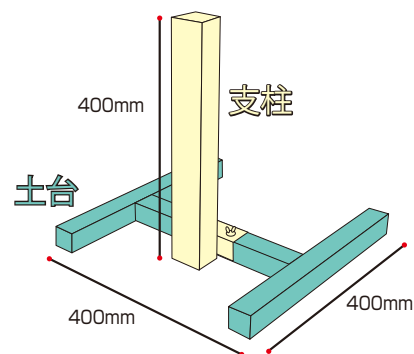

セイワオリジナル商品

ターゲットベース

角材等を利用してターゲットボードを固定できる土台です。

ネジ2本で
簡単組み立て

直径 45mm
までの角材 を挿入・固定することができます。

◆一括購入の場合		
ターゲットベース		
商品名	品番	合計金額
ターゲットベース(支柱A)	SS-TB01A	¥15,000
ターゲットベース(支柱B)	SS-TB01B	¥15,000
ターゲットベース(土台)	SS-TB02	¥17,000

支柱は2パーツ同時にご購入下さい。
支柱と土台は別々に購入することも可能です。

サイズ
重量：約 6kg

隠見モデル
鋭利開発中

隠見可動動画