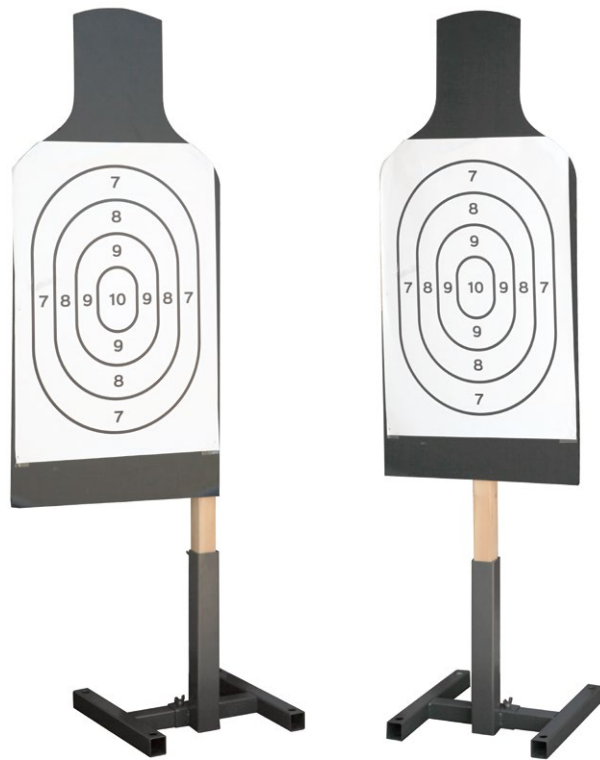

セイワオリジナル商品

ターゲットベース

角材等を利用してターゲットボードを固定できる土台です。

ネジ2本で
簡単組み立て

直径 45mm
までの角材 を挿入・固定することができます。

◆一括購入の場合		
ターゲットベース		
商品名	品番	合計金額
ターゲットベース(支柱A)	SS-TB01A	¥15,000
ターゲットベース(支柱B)	SS-TB01B	¥15,000
ターゲットベース(土台)	SS-TB02	¥17,000

支柱は2パーツ同時にご購入下さい。
支柱と土台は別々に購入することも可能です。

サイズ
重量：約 6kg

隠見モデル
鋭利開発中

隠見可動動画