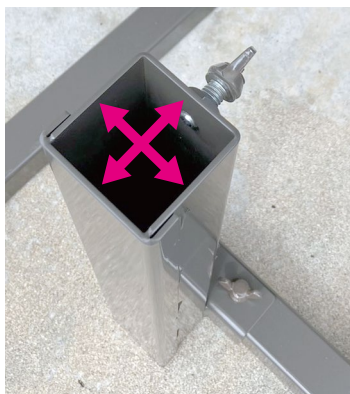

セイワオリジナル商品

ターゲットベース

角材等を利用してターゲットボードを固定できる土台です。

ネジ2本で
簡単組み立て

直径 45mm
までの角材 を挿入・固定することができます。

◆一括購入の場合		
ターゲットベース		
商品名	品番	合計金額
ターゲットベース(支柱A)	SS-TB01A	¥15,000
ターゲットベース(支柱B)	SS-TB01B	¥15,000
ターゲットベース(土台)	SS-TB02	¥17,000

支柱は2パーツ同時にご購入下さい。
支柱と土台は別々に購入することも可能です。

サイズ
重量：約 6kg

隠見モデル
鋭利開発中

隠見可動動画